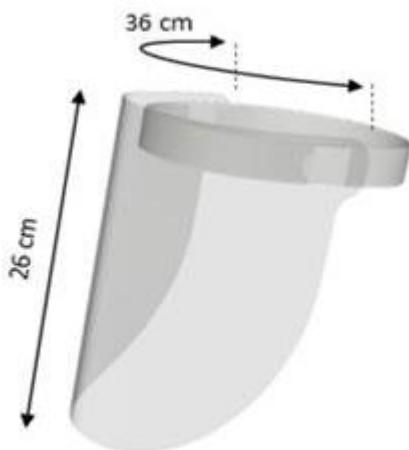

Chaussée de Ninove, 357

BRUXELLES 1070 BRUSSEL

TEL. 02/414.31.80

Fax. 02/414.37.50

visière de protection direct fabricant

légère, pèse moins de 40g

compatible avec le port de
lunettes: distance nez-visière
ajustable

lavable à l'eau savonneuse,
javellisé, ou à l'aide d'une
noisette de gel
hydroalcoolique

CONDITIONNEMENT

LIVRAISON

REFERENCE

cartons de 400 pièces (visière avec bandeau)
livré sous 3 à 8 jours en France Métropolitaine
0006016